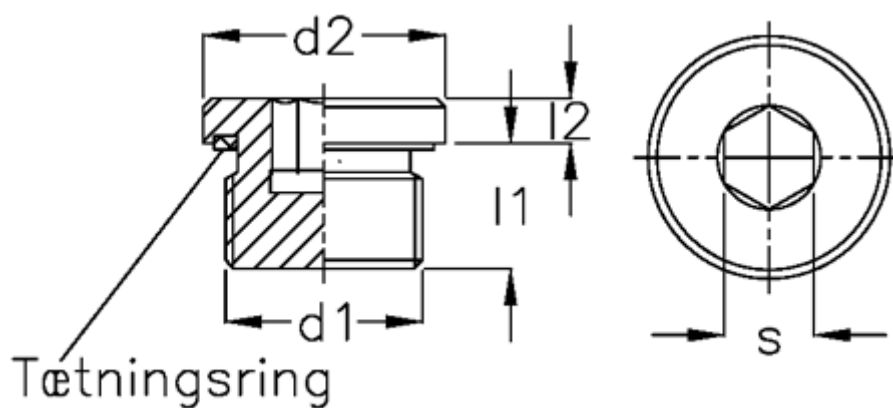

Varenummer: 20250529  
Beskrivelse: E+G  
Gevindprop GN 749-G1 1/4-A

## Mål

d1	= G1 1/4
d2	= 50
l1	= 16
l2	= 6.5
s	= 22
Spænd	= 240
Tryk	= 250